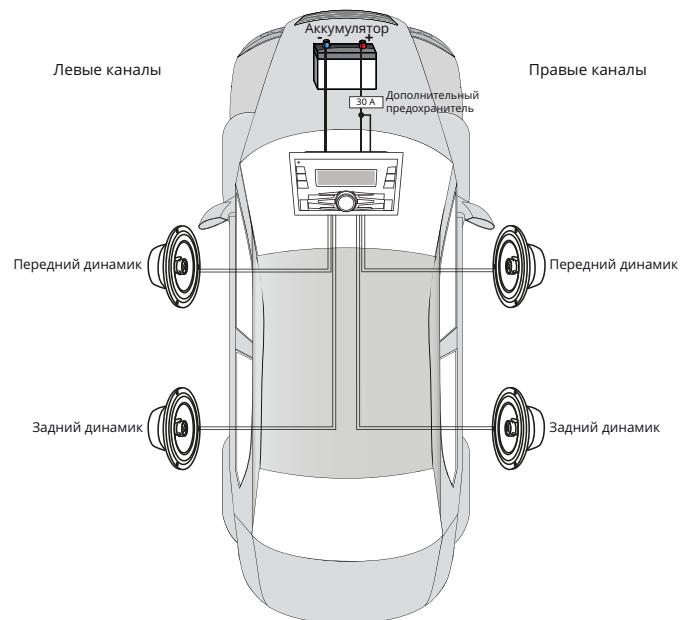

Вы всегда можете получить консультацию наших специалистов, позвонив по телефону «ГОРЯЧЕЙ ЛИНИИ» 8-800-333-0323 (звонок по России бесплатный).
Вы можете задать вопрос специалистам прямо на сайте и получить быстрый ответ в режиме онлайн в рабочее время с 10.00 до 18.00 (по московскому времени).
Вы можете отправить свой вопрос нам на E-mail: SERVICE@PROLOGY.RU

Форма обратной связи: