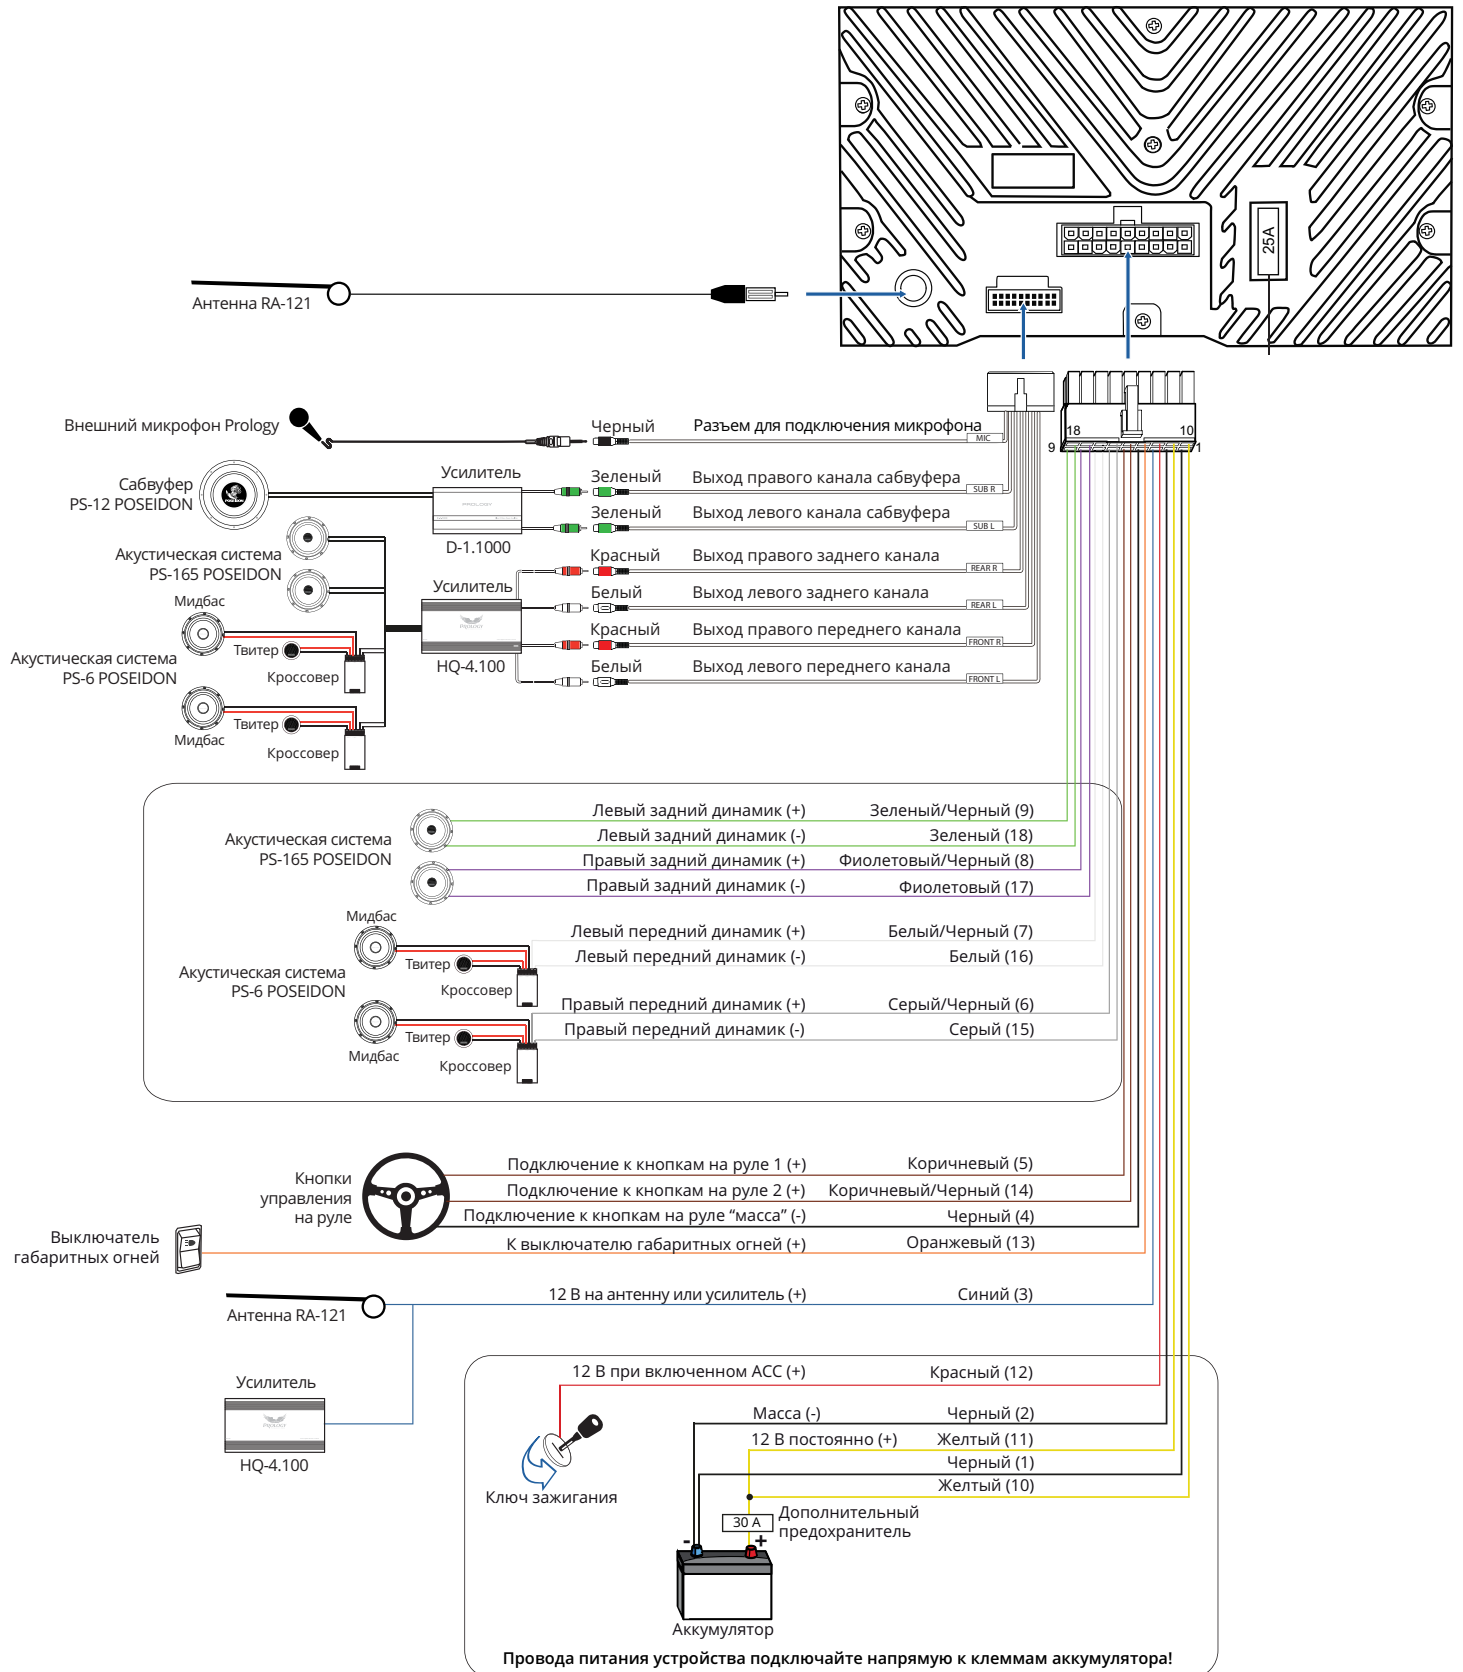

СХЕМА ПОДКЛЮЧЕНИЯ ДЛЯ МОДЕЛИ PRM-120

ВАРИАНТЫ ПОДКЛЮЧЕНИЯ ДИНАМИКОВ БЕЗ ВНЕШНЕГО УСИЛИТЕЛЯ ДЛЯ МОДЕЛИ PRM-120

- Две пары твитеров + две пары мидбасов + сабвуфер с двумя обмотками

- Пара твитеров + пара мидбасов + пара коаксиальных динамиков

- Пара твитеров + пара мидбасов + два сабвуфера

- Две пары коаксиальных динамиков

Вы всегда можете получить консультацию наших специалистов, позвонив по телефону «ГОРЯЧЕЙ ЛИНИИ» 8-800-333-0323 (звонок по России бесплатный).
 Вы можете задать вопрос специалистам прямо на сайте и получить быстрый ответ в режиме онлайн в рабочее время с 10.00 до 18.00 (по московскому времени).
 Вы можете отправить свой вопрос нам на E-mail: SERVICE@PROLOGY.RU