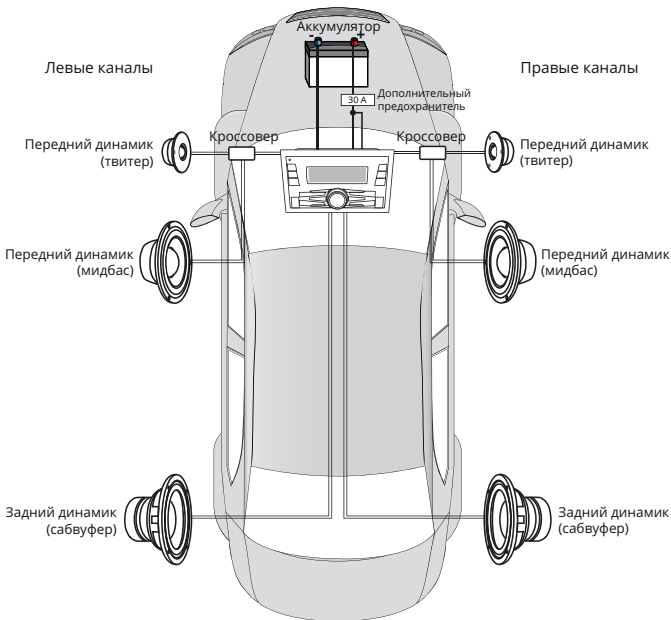

1. Пара твитеров + пара мидбасов + два сабвуфера

1. Две пары коаксиальных динамиков