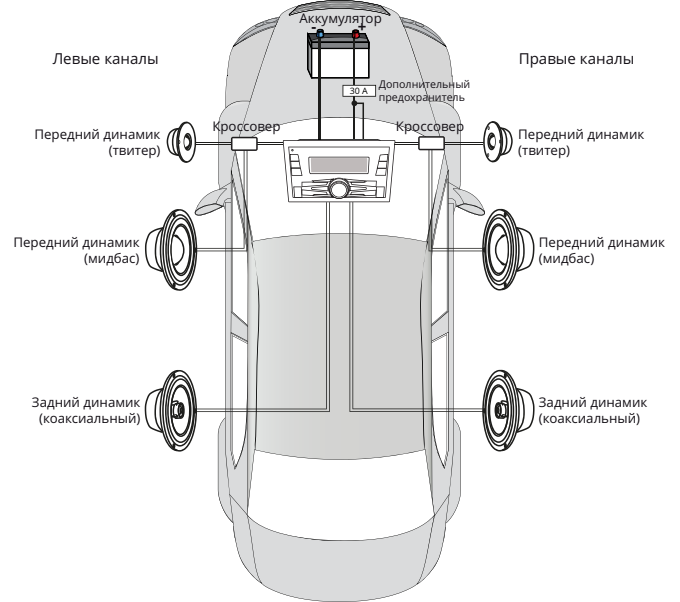

СХЕМА ПОДКЛЮЧЕНИЯ ДЛЯ МОДЕЛИ PRM-120

ВАРИАНТЫ ПОДКЛЮЧЕНИЯ ДИНАМИКОВ БЕЗ ВНЕШНЕГО УСИЛИТЕЛЯ ДЛЯ МОДЕЛИ PRM-120

- Две пары твитеров + две пары мидбасов + сабвуфер с двумя обмотками

- Пара твитеров + пара мидбасов + пара коаксиальных динамиков