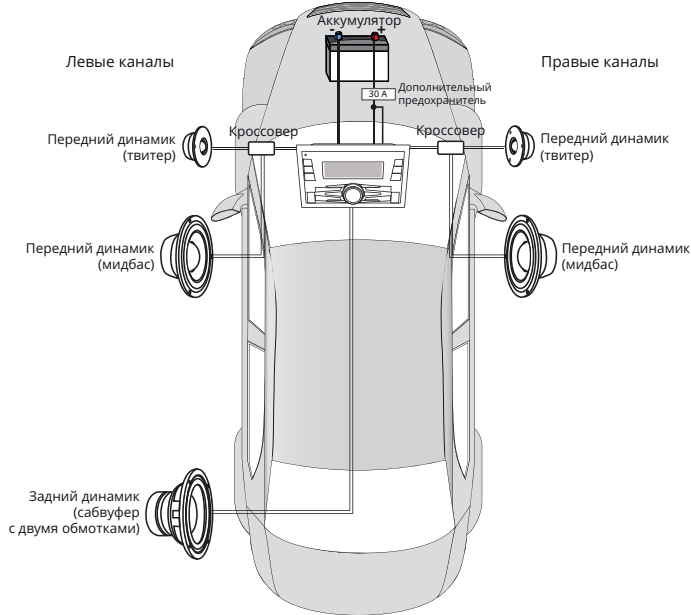

СХЕМА ПОДКЛЮЧЕНИЯ ДЛЯ МОДЕЛИ PRM-120

ВАРИАНТЫ ПОДКЛЮЧЕНИЯ ДИНАМИКОВ БЕЗ ВНЕШНЕГО УСИЛИТЕЛЯ ДЛЯ МОДЕЛИ PRM-120

- Две пары твитеров + две пары мидбасов + сабвуфер с двумя обмотками

- Пара твитеров + пара мидбасов + пара коаксиальных динамиков